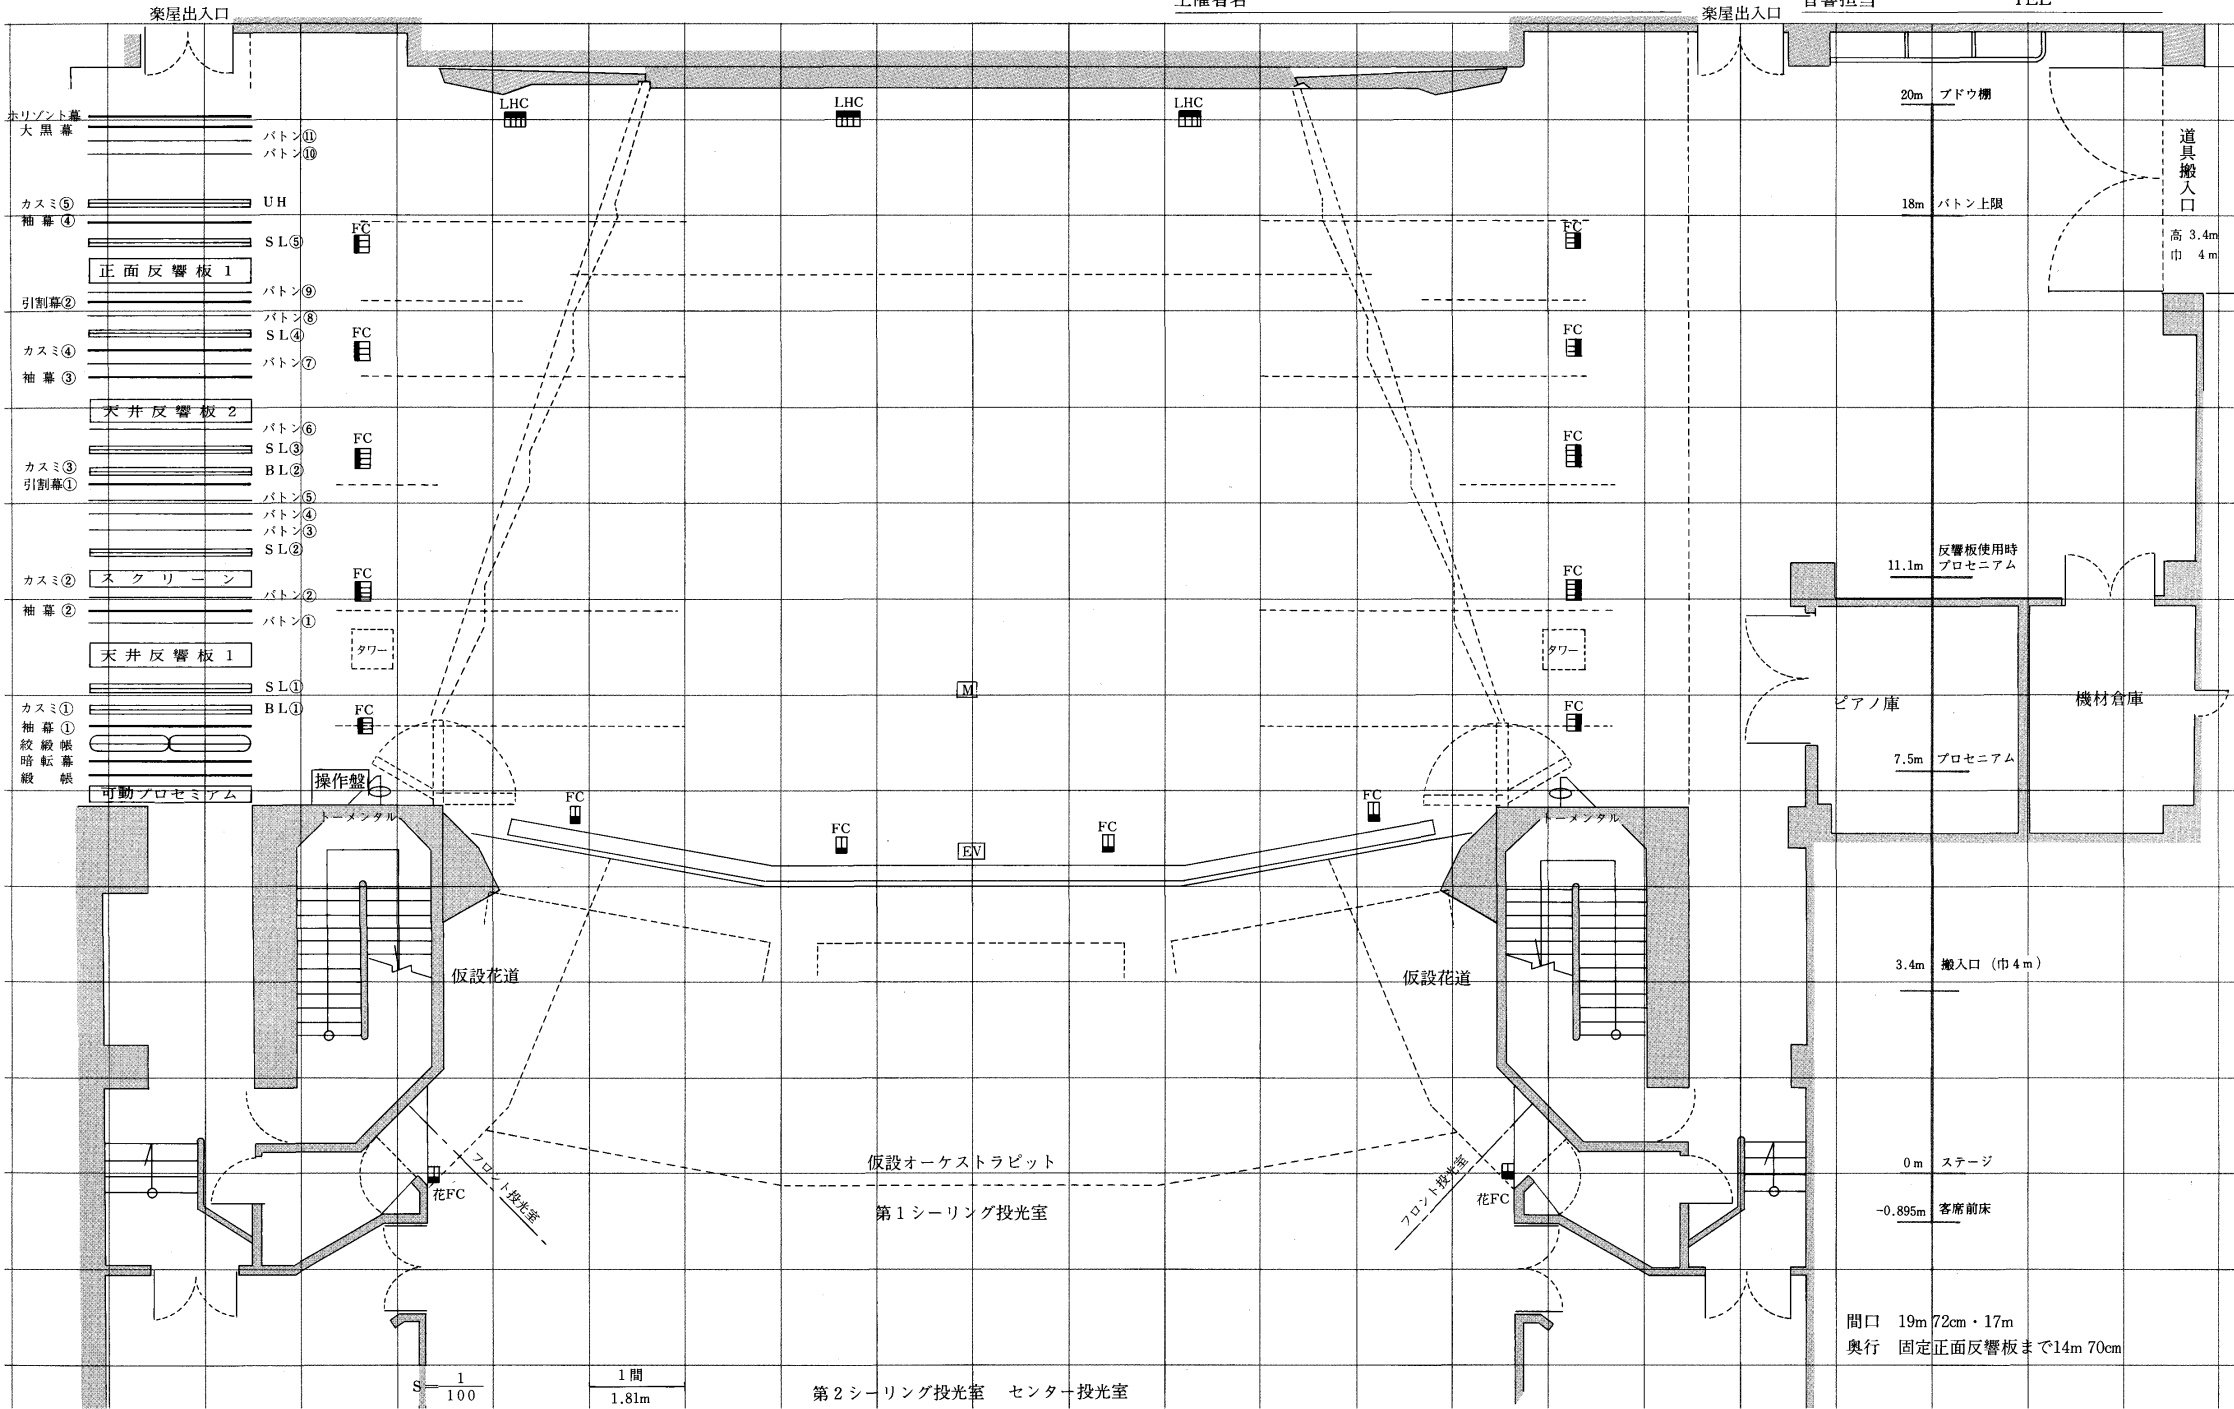

# 京都府長岡京記念文化会館 舞台平面図

催物名 幕 場

自 年 月 日～至 年 月 日

主催者名

舞台監督 TEL

照明担当 TEL

音響担当 TEL

間口 19m 72cm · 17m  
奥行 固定正面反響板まで14m 70cm

1/100

1間 1.81m

第2シーリング投光室 センター投光室